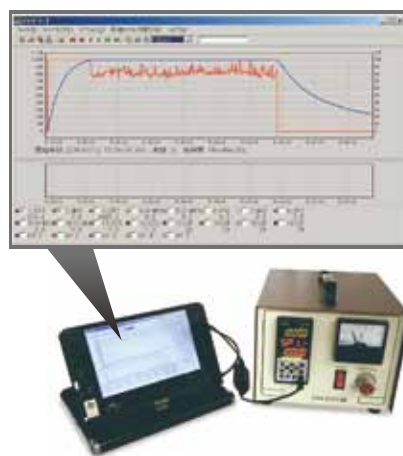

坂口電熱株式会社
SAKAGUCHI E.H VOC CORP.

<http://www.sakaguchi.com> E-Mail sales@sakaguchi.com

秋葉原本店
〒101-0021
東京都千代田区外神田1-12-2
Tel. (03) 3253-8211(大代)
Fax. (03) 3253-7540

城北営業所
〒343-0813
埼玉県越谷市越ヶ谷
1-11-35 吾山ビルII2F
Tel. (048) 969-5611(代)
Fax. (048) 969-5616

西東京営業所
〒191-0062
東京都日野市多摩平1-2
第一ビル3F
Tel. (042) 584-2251(代)
Fax. (042) 584-3115

横浜営業所
〒211-0844
神奈川県横浜市神奈川区沢渡
1-2 菱興新高島台ビル5F
Tel. (045) 316-5180(代)
Fax. (045) 316-5185

静岡営業所
〒420-0837
静岡県静岡市葵区日出町
10-15 エス・ティ・ティビル4F
Tel. (054) 250-8388(代)
Fax. (054) 250-8386

名古屋営業所
〒460-0008
愛知県名古屋市中区栄
5-7-14 貝沼ビル8F
Tel. (052) 263-4731(代)
Fax. (052) 263-4690

関西営業部
〒532-0011
大阪府大阪市淀川区西中島
3-23-16 セントランドビル2F
営業1課 Tel. (06) 6101-6622(代)
Fax. (06) 6300-2368
営業2課 Tel. (06) 6101-8871(代)
Fax. (06) 6300-2368

岡山営業所
〒700-0971
岡山県岡山市北区野田
3-13-39 野田センタービル1F
Tel. (086) 243-8822(代)
Fax. (086) 243-2677

九州営業所
〒841-0204
佐賀県三養基郡基山町宮浦
991-2 鳥飼ビル101号
Tel. (0942) 92-8233(代)
Fax. (0942) 92-8232

SN営業部
〒130-0022
東京都墨田区江東橋5-13-7
Tel. (03) 5624-5054(代)
Fax. (03) 5624-5043

SP営業部
〒130-0022
東京都墨田区江東橋5-13-7
Tel. (03) 3257-8100(代)
Fax. (03) 3253-8496

R&Dセンター
〒285-0802
千葉県佐倉市大作1-8-6
佐倉第3工業団地
Tel. (043) 498-2100(代)
Fax. (043) 498-4890